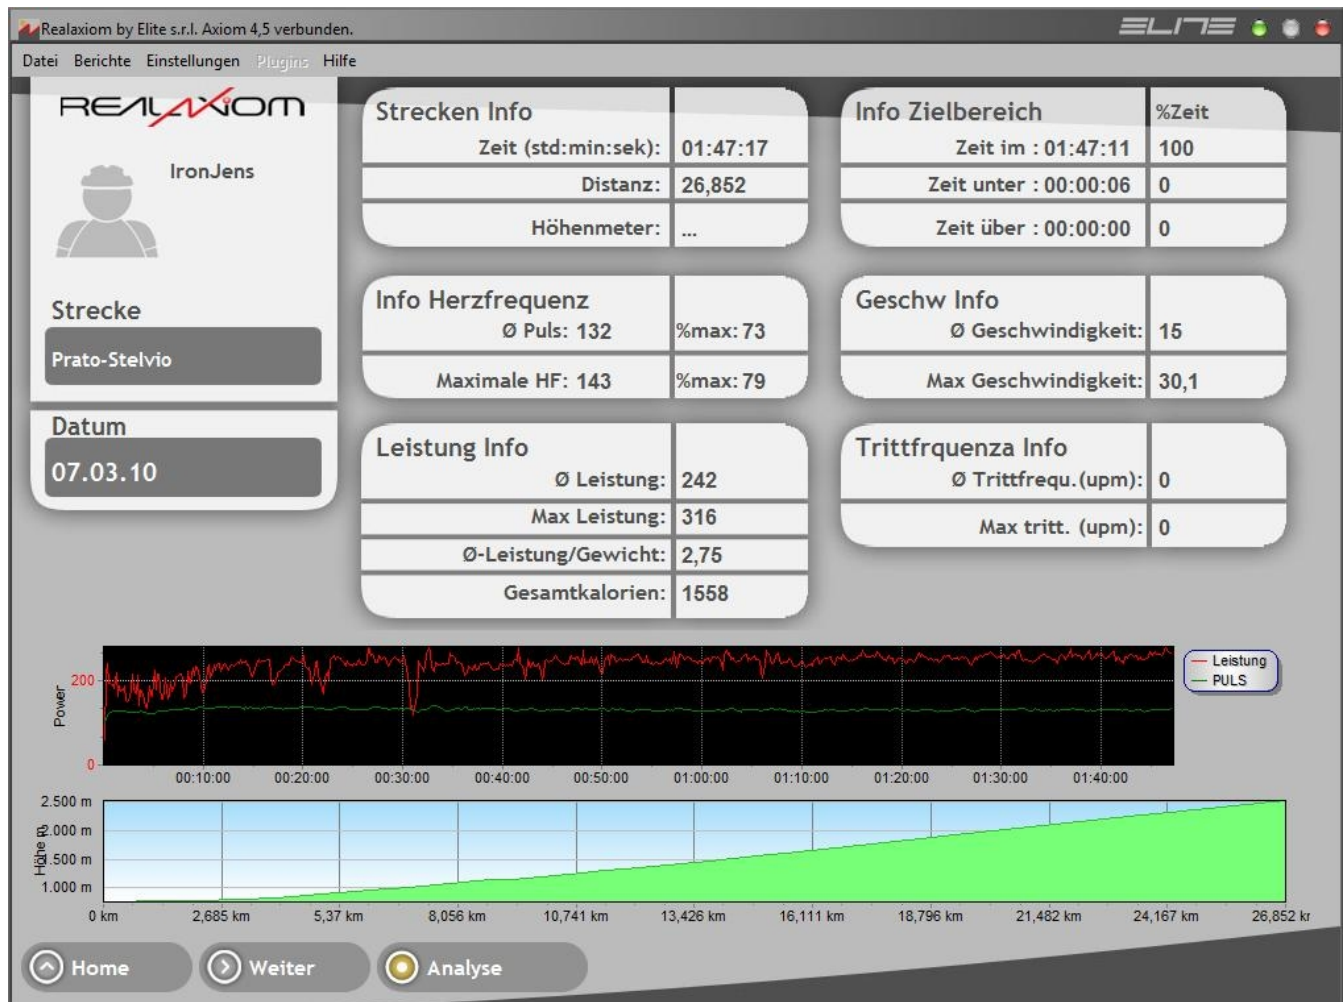

Stelvio versante Prato

Geschrieben von: EierMann

Sonntag, den 07. März 2010 um 16:38 Uhr - Aktualisiert Dienstag, den 09. März 2010 um 20:17 Uhr

Tour of the day Stilfserjoch 1770hm in 1:47 + 15km Ein- und 10km Ausfahren.